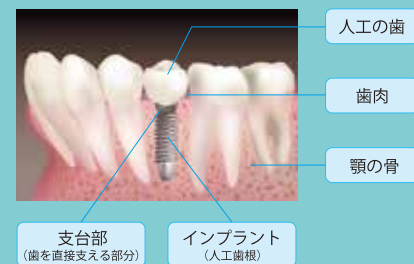

カット 2,900円 → **2,000円**

カットパーマ 各 **30%OFF**
例) カット+カラーorパーマ 7,500円 → 5,250円

ラ・パーム整体院

高田馬場駅 徒歩1分

map_B6

【川添式メソッド】で歪みを根本から矯正して改善! 全身バランスや体型を整える、美容整体も人気。

一人ひとりに合わせた施術をすることで、不調の原因を根本から調整してくれると評判の整体院。メニューは、①整体 ②骨盤・O脚矯正 ③足裏フレクソロジー ④ゲルマニウム温浴 ⑤Dr.メドマー (医療用 足のむくみ取り) の5つ。丁寧なりんぱマッサージと的確なアドバイスで、気になる姿勢の悪さや歪みもスッキリ解消! 院長スペシャルメニューはこの機会にどうぞ。

〒160-0005 新宿区高田馬場3-2-5 ANビル4階
☎ 03-6279-3774 (予約優先)
🕒 月~土 11:00~22:00 日・祝 11:00~20:00 (最終受付)
㊟ 年中無休

川添式メソッド 体験コース 40分 **2,100円**

本格コース 120分 21,000円 → **10,000円**

美脚(O脚)、スクラップセラライト骨盤矯正・整体・足裏など要望に合わせて対応

歯科 インプラント 無料相談 実施中!

当院3つのこだわり

指導医による処置
日本顎顔面インプラント学会・指導医の資格を持つ担当医が、責任を持って治療します。

麻酔科医による無痛治療
麻酔科医による、リラクゼーション療法なので安心して手術が受けられます。

専用オペ室の完備
専門の個室スペースによる、ストレスフリーな環境を提供。

高田馬場駅前デンタルクリニック

ご予約・お問合せ **03-6380-2467** 高田馬場駅 徒歩1分 新宿区高田馬場 2-16-2 1F