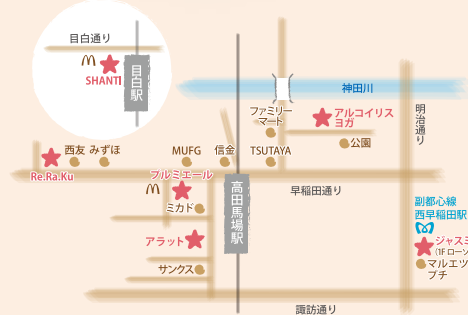

hair make SHANTI

「心地よさ」と「通いやすさ」を実現した、長くつき合えるサロン。

「髪は女の命」の言葉どおり、女性にとって髪は大切なモノ。ここは年齢とともに変化する髪のお手入れも親身にアドバイスしてくれるので、パサつきやべたんご髪など悩みも解決しやすい。自分でも再現しやすいスタイルに仕上げしてくれるのも人気の秘密です。驚愕のツヤ感がでる、内部補修トリートメントは大評判！髪年齢ケアはおまかせ♪

特典 (初回限定)
美髪コース
カット+選べるトリートメント
8,800円→4,200円

特典 (初回限定)
エイジングコース
カット+カラー+トリートメント+ヘッドスパ
15,600円→6,300円

目白駅 徒歩1分
● 豊島区目白3-4-15 プラネット目白3F
☎ 03-3950-6712
● 10:00～22:00 (最終カット21:00/カラー・パーマ 20:00)
● 年中無休

見た目年齢 Change!
JIMORE 美人予報

めざせ！ マイナス5歳で ココロもカラダも ハレになるう。

ホントの年齢よりも大切な「見た目年齢」。日々の生活に追われ、ちょっと気になるお肌とボディ。知らず知らずのうちに老化が進み、気づいた頃にはもう手遅れ・・・なんてことも。そんな大人の女性のエイジングケアにぴったりのサロンをジモア編集部が厳選！晴れ晴れした“新しいワタシ”を、この秋はじめてみませんか？

アラット 顔脱毛サロン ARATTO

産毛に効く機械で、顔脱毛に定評あり。顔の産毛は専用サロンで。

お顔の毛って、鼻下だけではなくけこう全体に生えていますよね。そつてもすぐに生えてくるし、抜くのは肌はかなり負担になります。脱毛すると、お化粧ノリもよくなるし、肌色も明るくなっていいことづくめ。しかも、アラットの脱毛機械は、脱毛と同時に美肌効果もあるんです。ニキビや毛穴の開きが気になる方も、一度体験してみてください。

アムプロでお客様の声多数掲載中！「アラット高田馬場アムプロ」で検索

特典 (初回限定)
顔脱毛トライアル
19,800円→3,980円

特典 (初回限定)
全身脱毛トライアル
18,000円

高田馬場駅 徒歩30秒 (声山口すぐ)
● 新宿区高田馬場4-4-34
☎ 0800-800-0464
● 平日12:00～21:00 (最終9:30) / 土日10:00～19:00 (最終17:30)
● 年中無休

リラク Re.Ra.Ku 高田馬場店

セラピストがライフスタイルをサポート！カラダが喜ぶ「肩甲骨ストレッチ」で健康に。

生活デザインスタジオをコンセプトに、一人ひとりの身体の状態やライフスタイルに合わせて健康な身体づくりをサポートしてくれるリラク系ボディケアサロン。首や肩、腰など全身の筋肉と繋がる肩甲骨を中心にほぐす「肩甲骨ストレッチ」が特徴。疲れにくく若々しい、しなやかなカラダづくりを目指したメニューが多数あります。

特典 (初回限定)
60分以上のコース 30%OFF

例) ボディケア 60分
6,300円→4,410円

例) ボディケア 90分
8,500円→5,950円

高田馬場駅 徒歩4分
● 新宿区高田馬場3-3-9 山下ビル2F ☎ 03-6279-1720
● 12:00～21:00 ● 年中無休

ブルミエール Premiere

目元のたるみを引き上げて魅力的な印象に。まつ毛を傷めず、美しいカールを実現。

顔の印象を大きく左右する目元。根本からパーマをかけることで下がり気味のまぶたにハリが出て一重の人が二重になり、見た目年齢も変わります！また美顔エステは1,890円からあり、全て角質除去とパックがセットで好評。パーツの種類も豊富な光脱毛はすべて都度払い可能なので、自分のペースで通うことができます♪

特典
まつ毛カール
3,150円→2,100円

特典
韓方パック
3,990円→2,980円
(角質除去+韓方パック+ヒアルロン酸パック)

特典
光脱毛 両ワキ
6,300円→3,150円

高田馬場駅 徒歩1分
● 新宿区高田馬場4-8-4 オラガビル4F ☎ 03-3227-2456
● 受付 10:00～18:50 (最終) ● 火曜

ジャスミン フット&ネイル 茉莉花

【お手入れ重視】の隠れ家プライベートサロン 手肌がキレイに見えるネイルに定評あり。

ベースの形づくりから丁寧に処理するので、アートなしでも指がキレイに見える評判のサロン。持ちがよいので、水仕事の多い人も長くネイルが楽しめます。またケアサロンとして足や爪のトラブルにも対応。【ドイツ式フットケア (6,000円)】は満足度も高くリピーターが多い。巻き爪やウオノメに悩む方はご相談を。*ジェルフレンチコース9,000円～。

特典
ハンドエステ サービス

初来店 10%OFF

西早稲田駅 徒歩30秒、高田馬場駅 徒歩10分
● 新宿区西早稲田2-20-10 コニロイナル西早稲田705
☎ 03-5272-5171 (予約専用)
● 11:00～20:00 (応相談) ● 不定休
● http://www.n-jasmine.com/

アルコイリス ヨガ ARCO IRIS YOGA

初心者にもやさしい、のんびりスペース。若返りのヨガで、心と身体の調和を整えよう。

ポーズ、呼吸法、瞑想を中心としたスタイルの「ハタヨガ」は、体力に自信のない方や身体の硬さが気になる人でもカンタンにできるヨガ。左右バランスに重点をおくので、身体の歪みが気になる人にはおすすめ。安産に向けてリラックスできる【マタニティーヨガ】や身体を引き締め、疲れにくくする【産後ヨガ】はママに優しいクラス。

特典 (初回限定)
体験レッスン
2,000円→1,500円

高田馬場駅 徒歩7分
● 新宿区高田馬場2-6-7
☎ 090-2205-0041 (メールでもお問い合わせください) ● 不定休 (ブログ参照)
● yogairis@gf6.so-net.ne.jp ● 10:00～21:00 (応相談)
● http://arcoirisyoga.blog83.fc2.com/